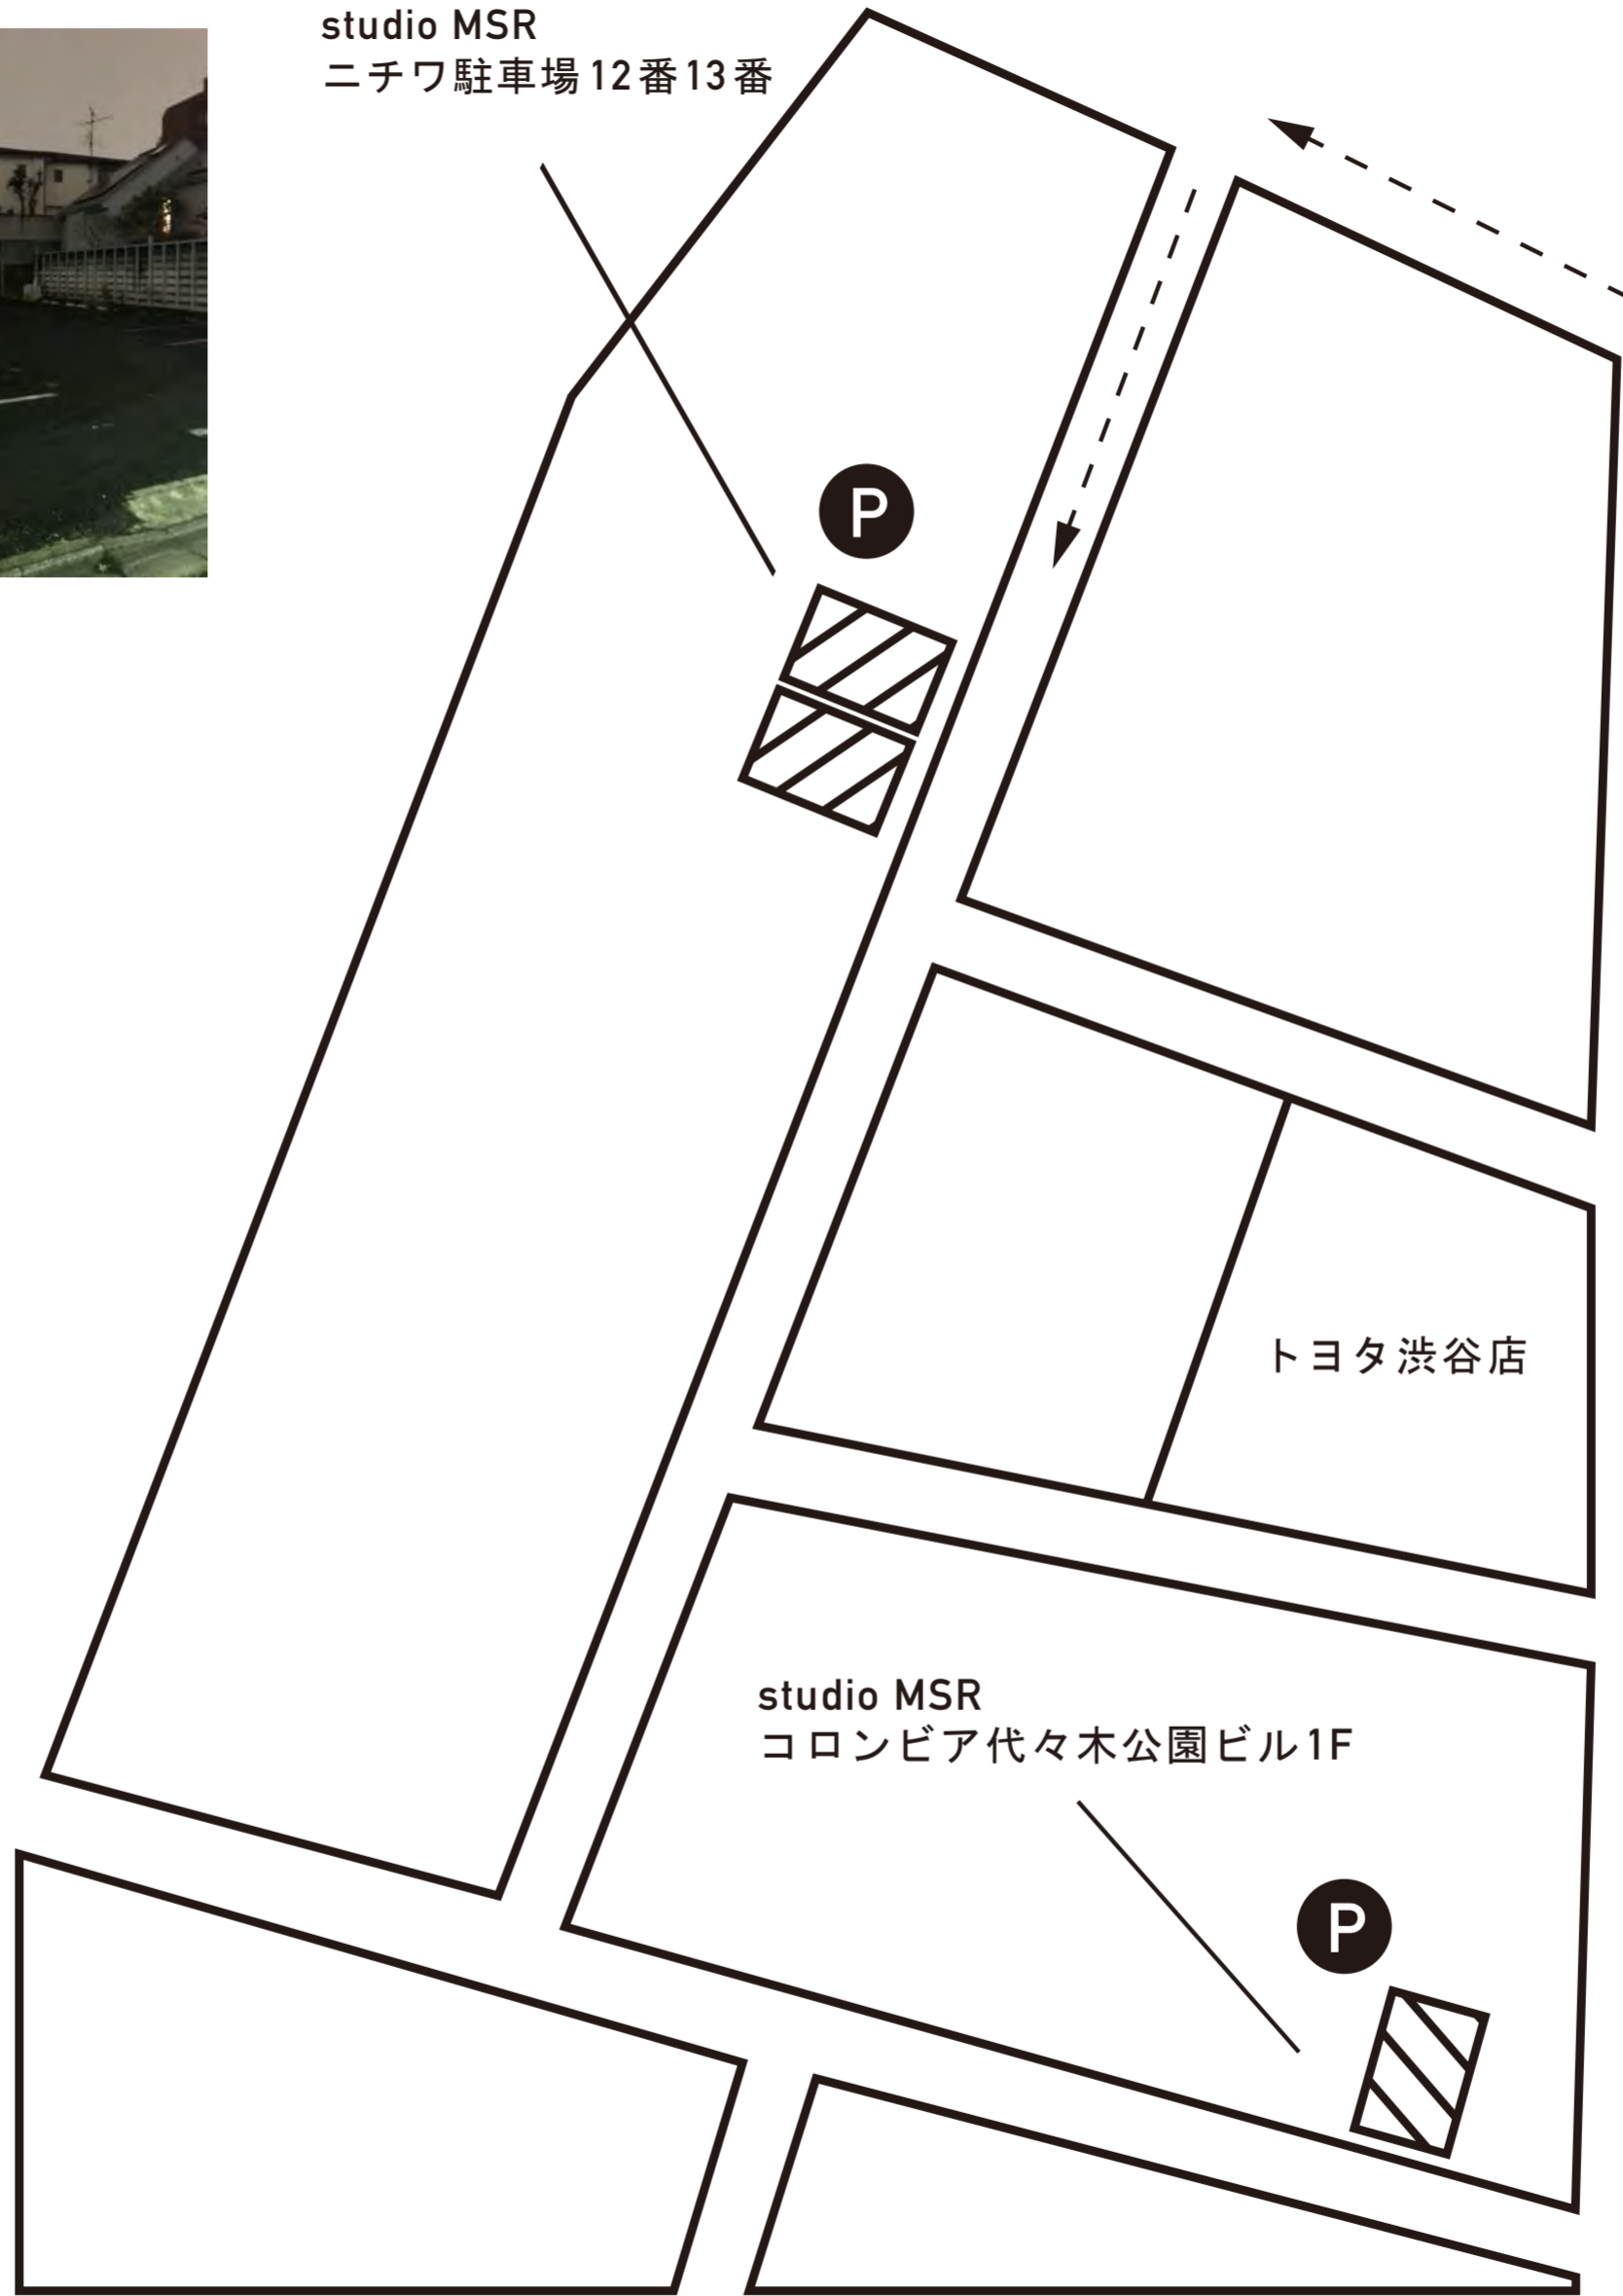

マップをクリックするとGoogleマップに移動します

studio MSR
コロムビア代々木公園ビル

ニチワ駐車場

ニチワ駐車場

studio MSR
ニチワ駐車場 12番13番

初台坂下
○○○

↑
新宿

山手通り

トヨタ渋谷店

↓
富ヶ谷

京王バス
[八幡下]

● B

代々木八幡宮

studio MSR 駐車場 MAP

studio MSR
Tel:03-5452-2450
東京都渋谷区元代々木町52-5コロムビア代々木公園ビル

駐車場
[スタジオ駐車場1台]
→コロムビア代々木公園ビル1F
[平置き駐車場2台]
→東京都渋谷区元代々木町51-3ニチワ

車
[首都高速道路]
・代々木出口から井の頭通り
・富ヶ谷出口から山手通り
・初台出口から山手通り

電車
[小田急線]
・小田急線代々木八幡出口 - 北口 or 南口 徒歩8分
[東京メトロ]
・千代田線代々木公園駅出口 -1(八幡口) 徒歩8分

バス
[京王バス]
「八幡下」徒歩15秒 渋谷駅(南口)より
・渋61:初台駅行
・渋63・64:中野駅行
・渋66:阿佐ヶ谷行