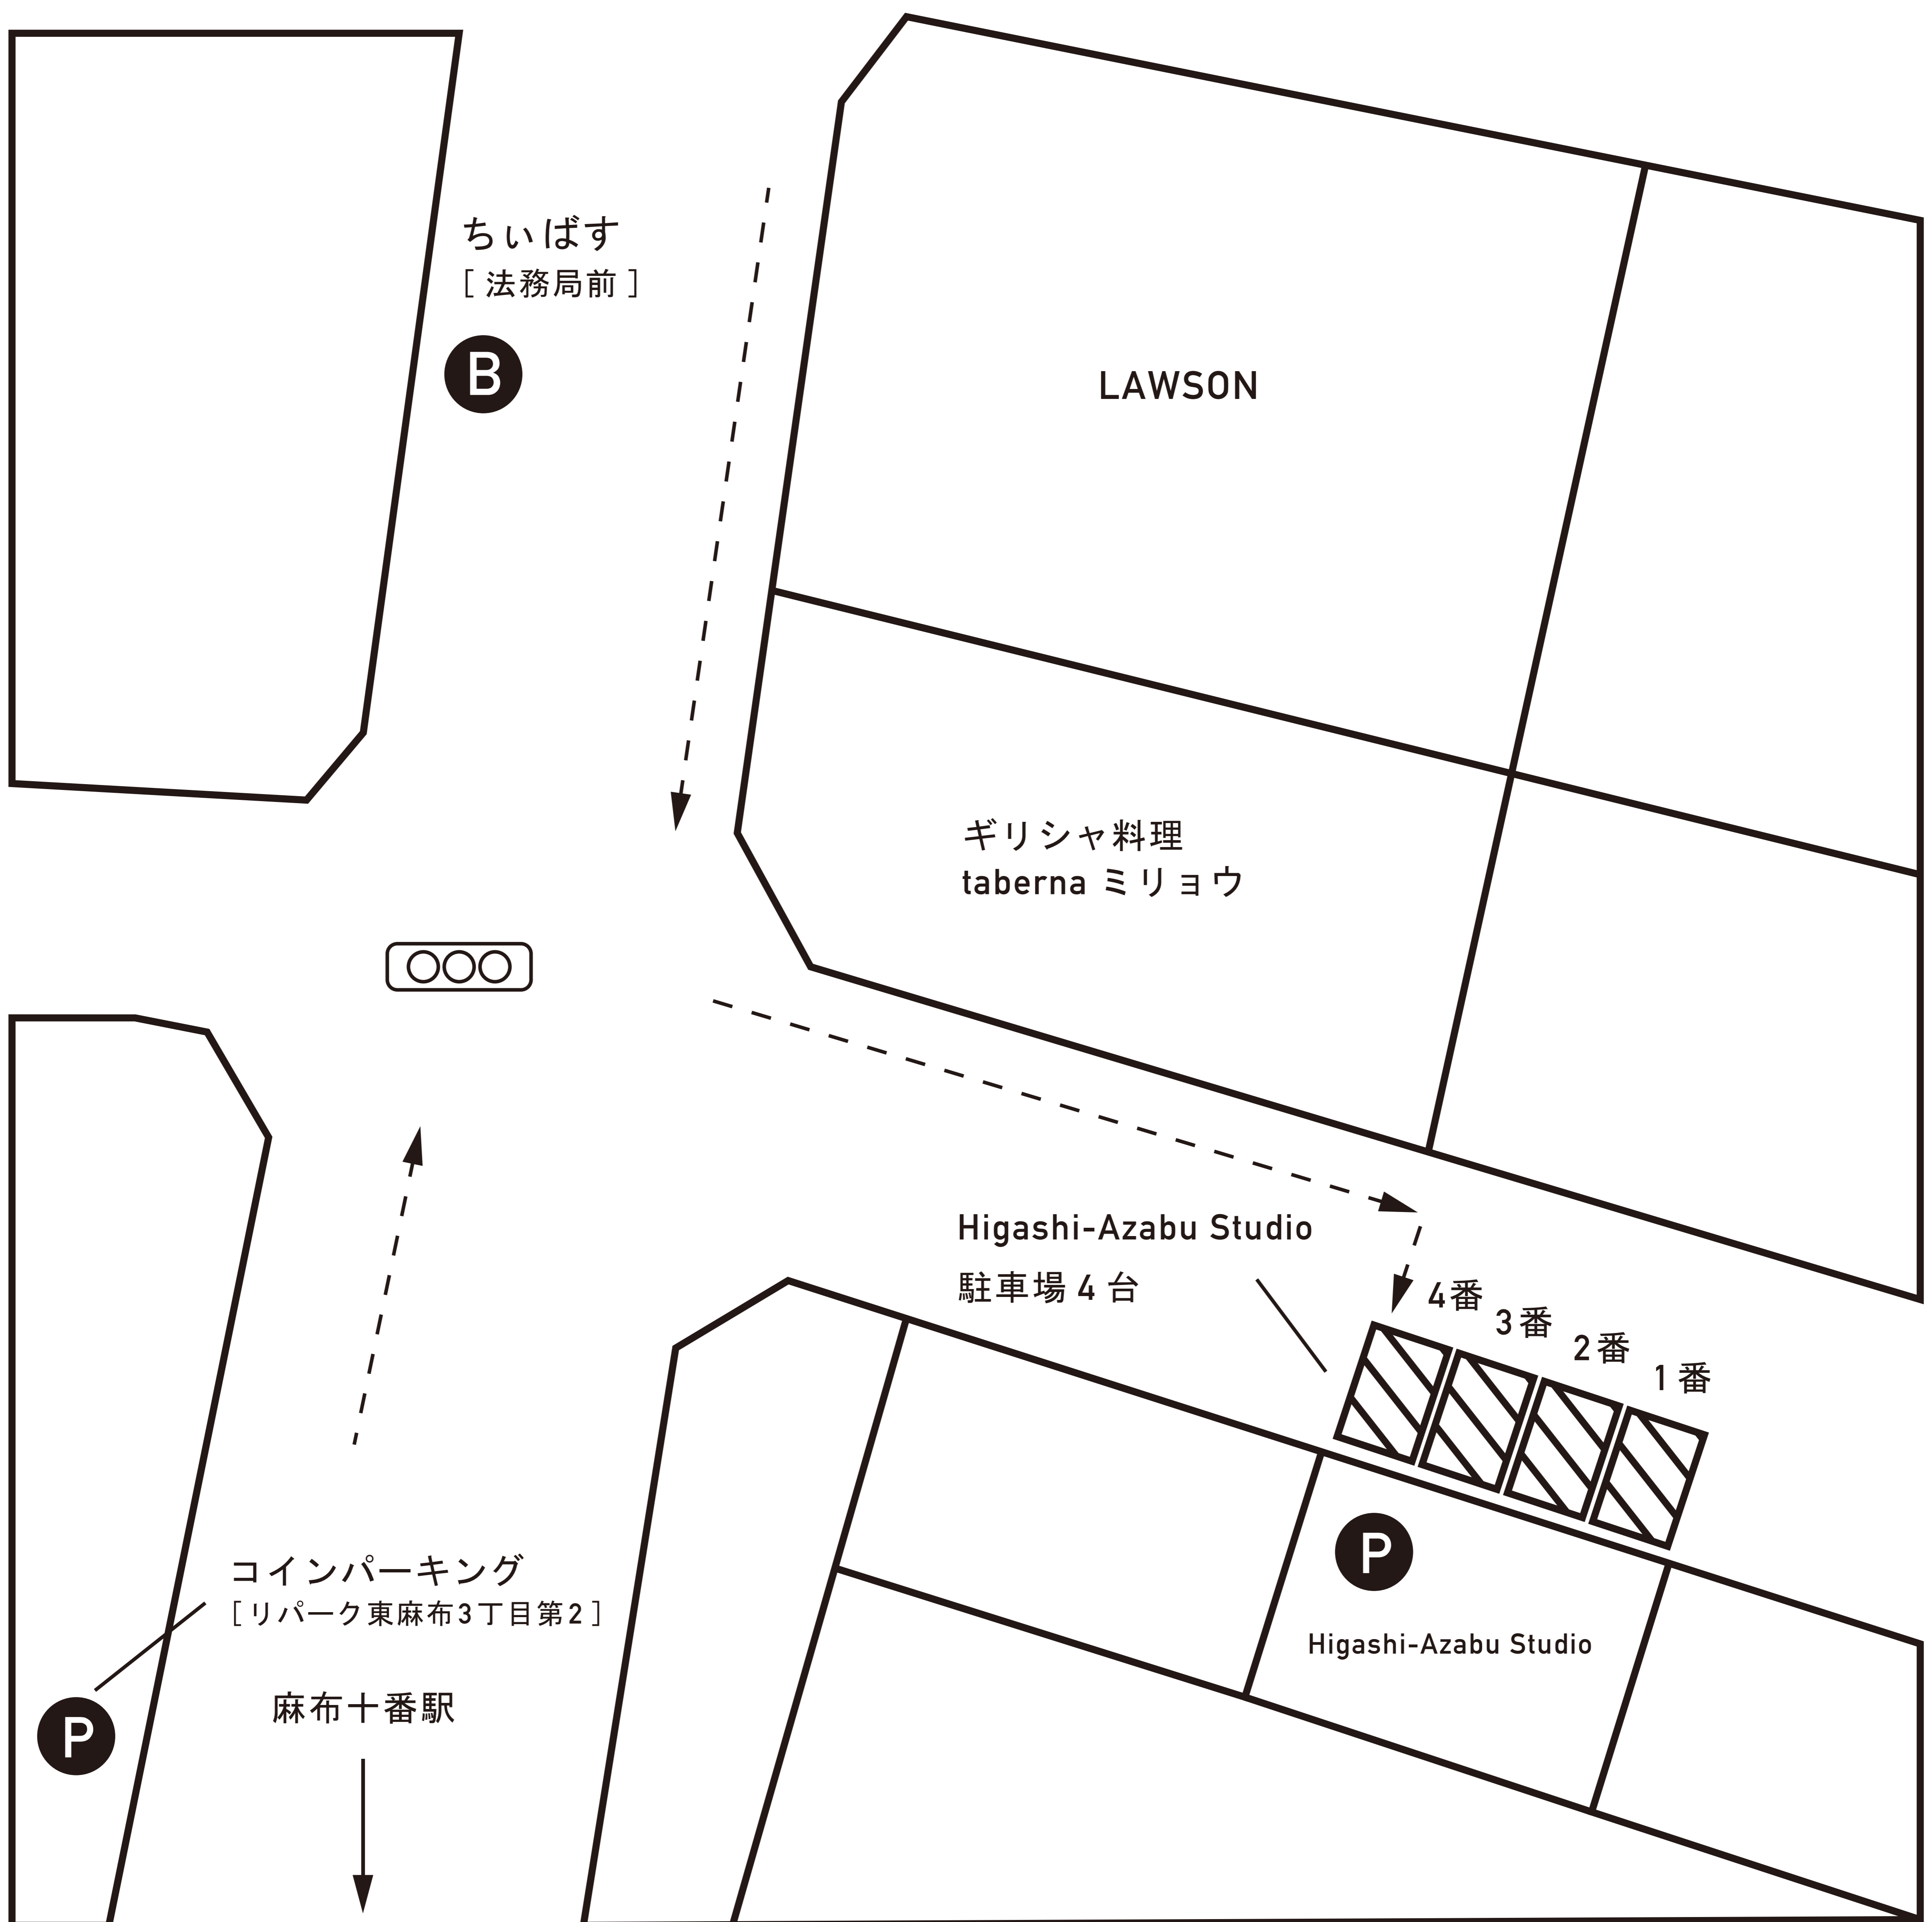

マップをクリックするとGoogleマップに移動します

### 駐車場

[スタジオ駐車場4台]  
→Higashi-Azabu Studio 1~4番

### 車

[首都高速道路]  
・飯倉出口から麻布通り

### バス

[ちいばす]  
「法務局前」バス停から徒歩20秒 芝公園駅(三田線)出口-4より  
・麻布東ルート: 六本木けやき坂行